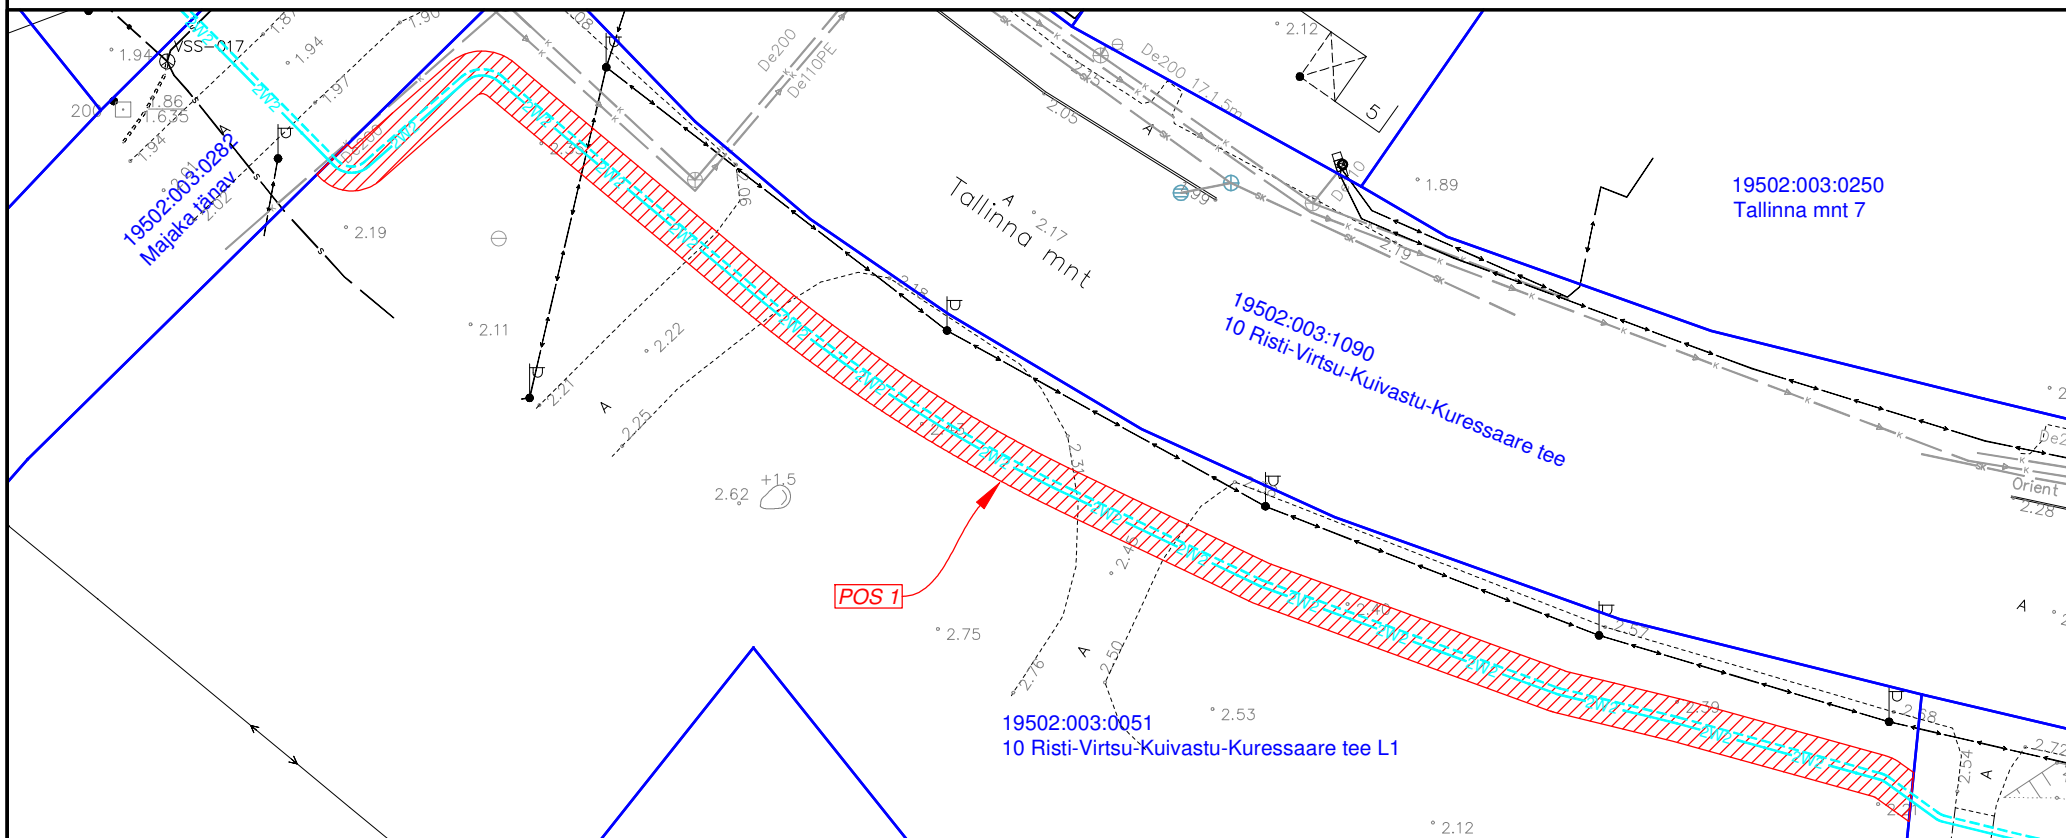

### ISIKLIKU KASUTUSÕIGUSE SEADMISE PLAAN NR 3

IKÕ ala Pos nr (plaanil)	Kinnistu registriosa nr	Katastriüksuse tunnus, nimi ja sihtotstarve	IKÕ ala pindala m <sup>2</sup>
Pos 1	1081532	19502:003:0051; 10 Risti-Virtsu-Kuivastu-Kuressaare tee L1; Transpordimaa	338

- IKÕ seadmise ala
- Katastriüksuse piirid
- Projekteeritud tehnovõrk - elektri-maakaabelliin (pikkus 120 m)
- Projekteeritud tehnovõrk - reservtoru (pikkus 120 m)

Projekti nimetus / asukoht			Töö nr
Virtsu sadama liitumine elektrivõrguga keskpingel Virtsu alevik, Lääneranna vald, Pärnumaa			JT2703
Koostaja	Mõõtkaava	Leht / formaat	Kuupäev
Drafit OÜ	1:500	A4	08.10.2024